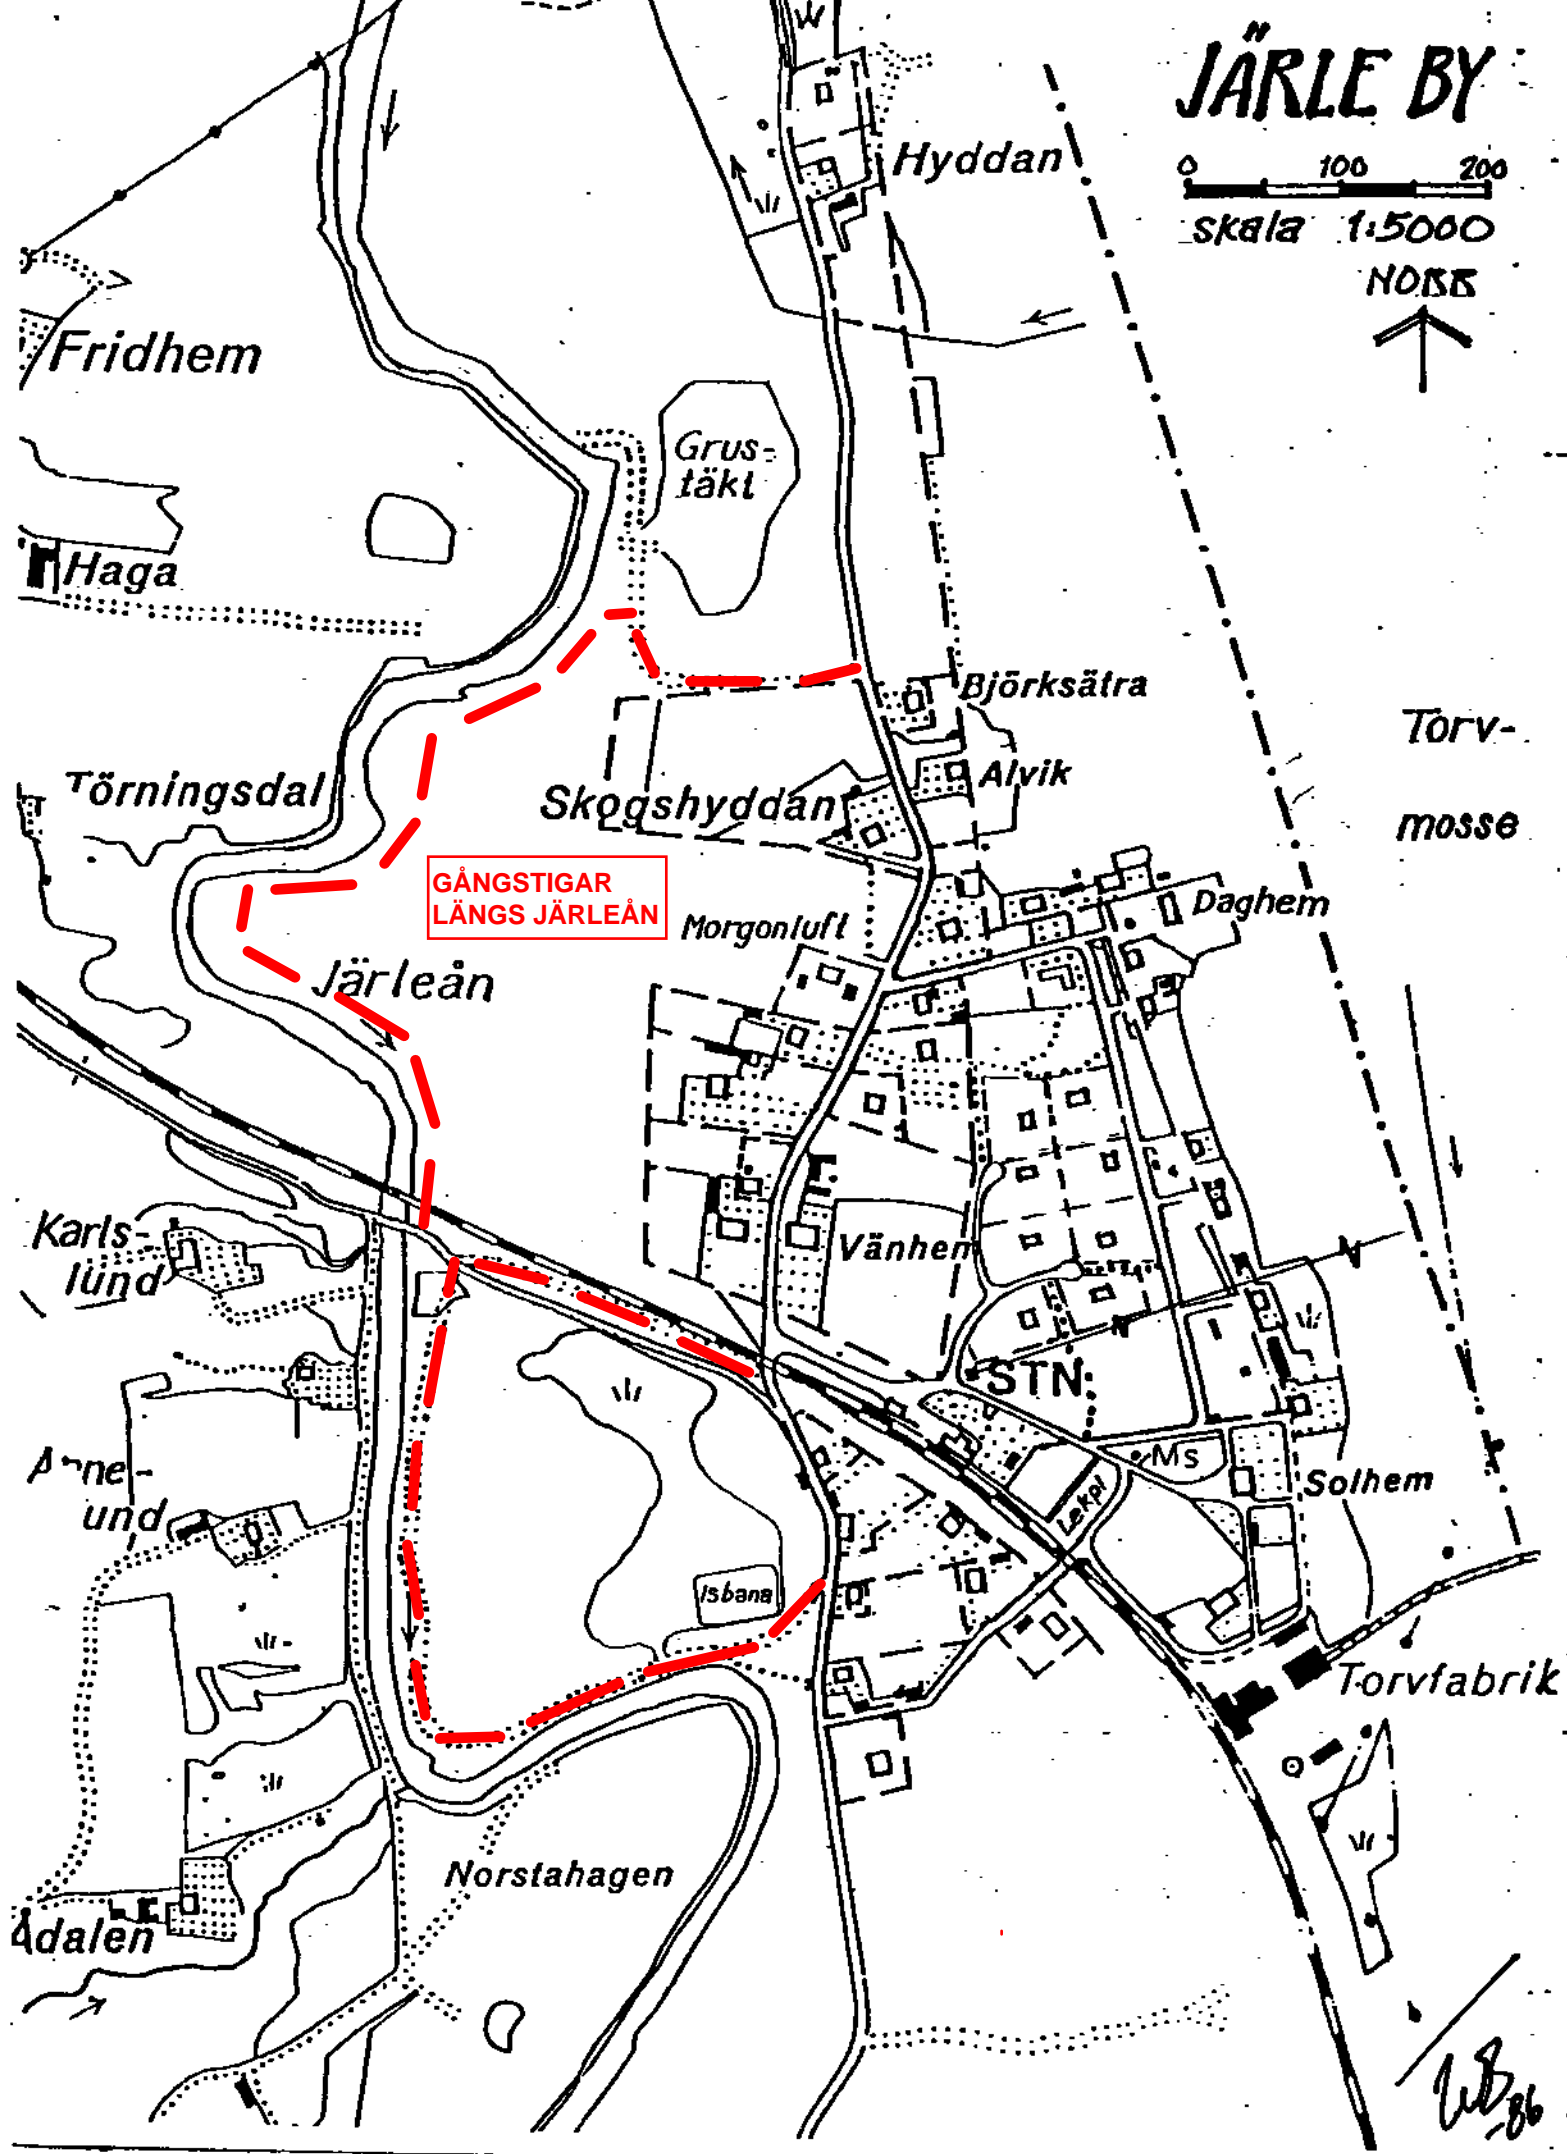

JÄRLE BY

0 100 200
skala 1:5000

GÅNGSTIGAR
LÅNGS JÄRLEÅN

Törv-
mosse

Torvfabrik

W.B. 86